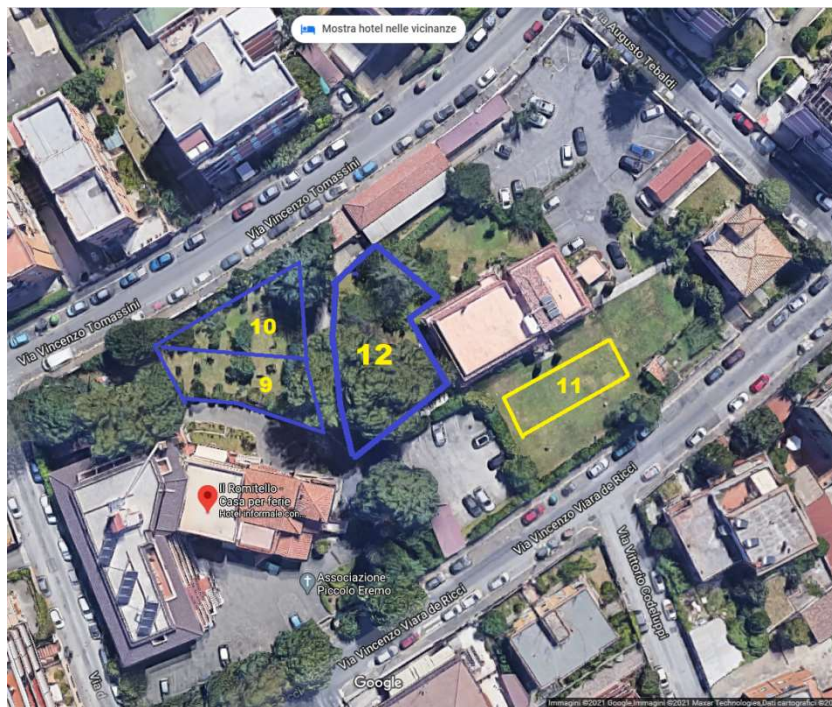

PLANIMETRIA SPAZI ESPOSITIVI