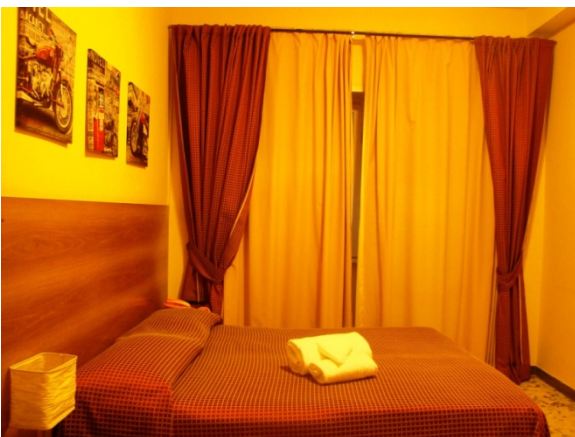

I dintorni del Romitello

La **Casa per Ferie** si trova a pochi minuti di metro, autobus o a piedi da importanti luoghi storici, monumenti e uffici pubblici.

Alloggio

Singola standard in dependance	€ 45,00
Matrimoniale uso Singola standard	€ 54,00
Doppia/Matrimoniale standard	€ 64,00
Tripla standard	€ 90,00
Matrimoniale uso Singola superior	€ 64,00
Doppia/Matrimoniale superior	€ 76,00
Tripla superior	€114,00