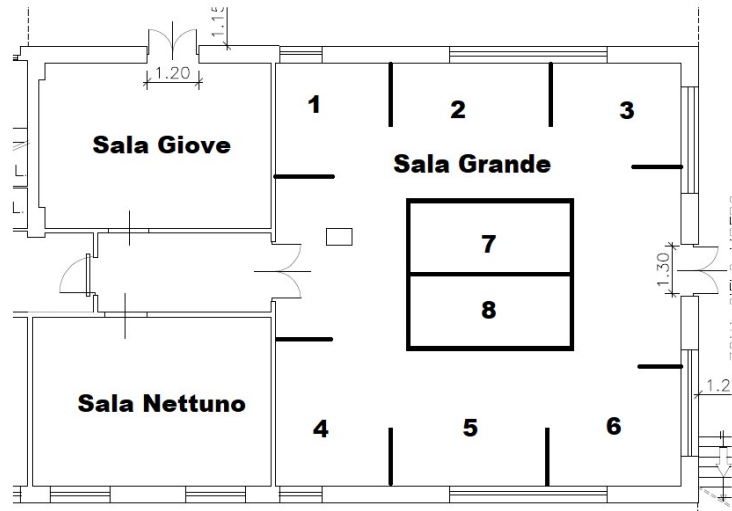

PLANIMETRIA SPAZI ESPOSITIVI